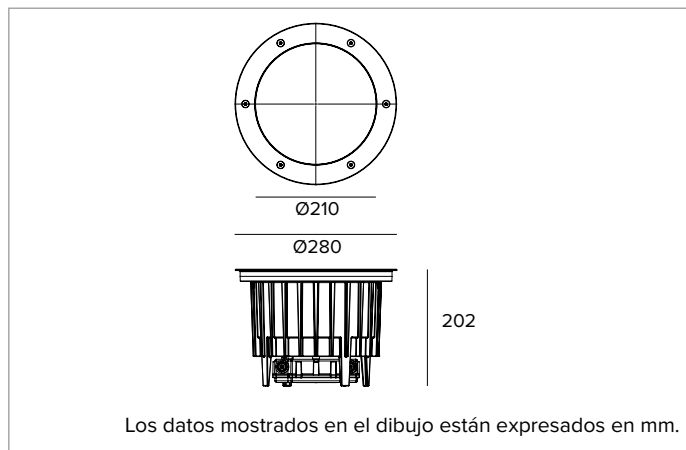

E013WWH830ELCSS | KEPLERO 280 Wall Washer

Wall Washer empotrable en el suelo equipado con lámparas de LED

| | | 3000K | H(m) | D1(m) | D2(m) | Emax(lx) | |
|---------------|----------------|--------|--------|-------|-------|----------|----|
| | | Ra80 | 38° | 100° | | | |
| Fixture Power | | 35W | 1 | 0.80 | 2.51 | 1465 | |
| Source Flux | | 4919lm | 2 | 1.60 | 5.02 | 366 | |
| Fixture Flux | | 2506lm | 3 | 2.39 | 7.53 | 163 | |
| Efficacy | | 72lm/W | 4 | 3.19 | 10.04 | 92 | |
| TS853 | Imax=393cd/klm | Imax | 1935cd | 5 | 3.99 | 12.55 | 59 |

Rf: 83

Rg: 96

CCT nominal: 3000K

Duración útil (L80/B10): >50000h tq +25°C

CARACTERÍSTICAS LUMINOTÉCNICAS

Sistema óptico Wall Washer compuesto por lente de PMMA, reflector asimétrico de aluminio anodizado de alta reflectancia y filtro holográfico.